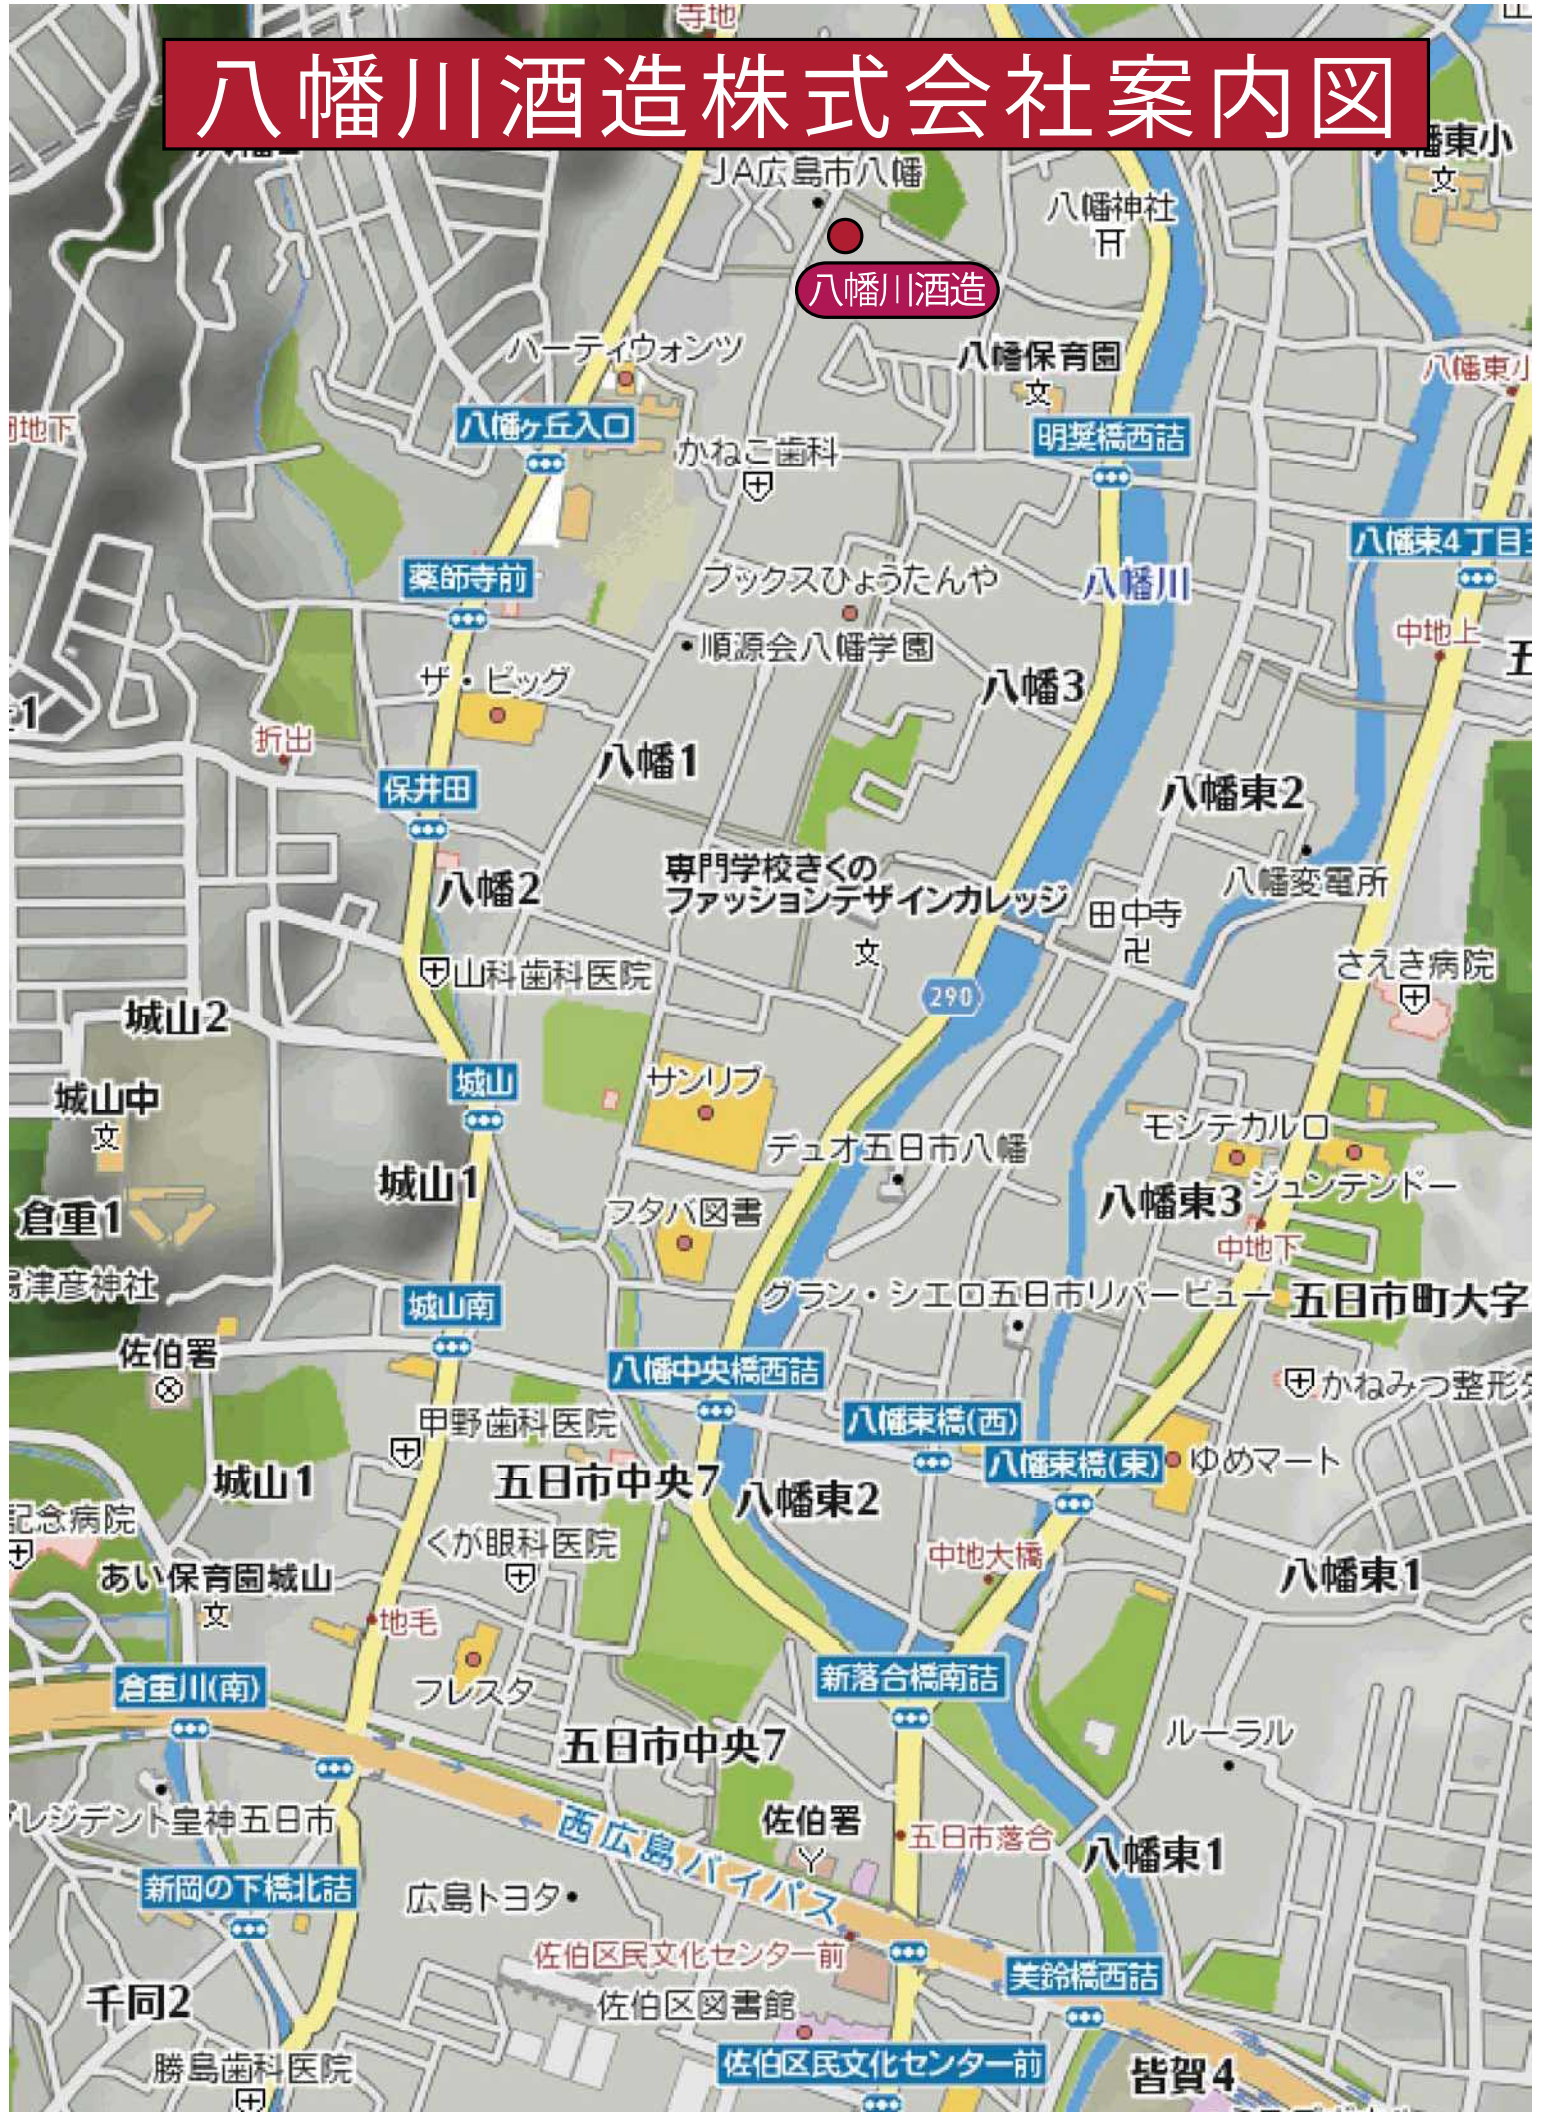

八幡川酒造株式会社案内図

広島県広島市佐伯区八幡三丁目13番20号 TEL (082) 928-0511

do-Chizu
2号トン